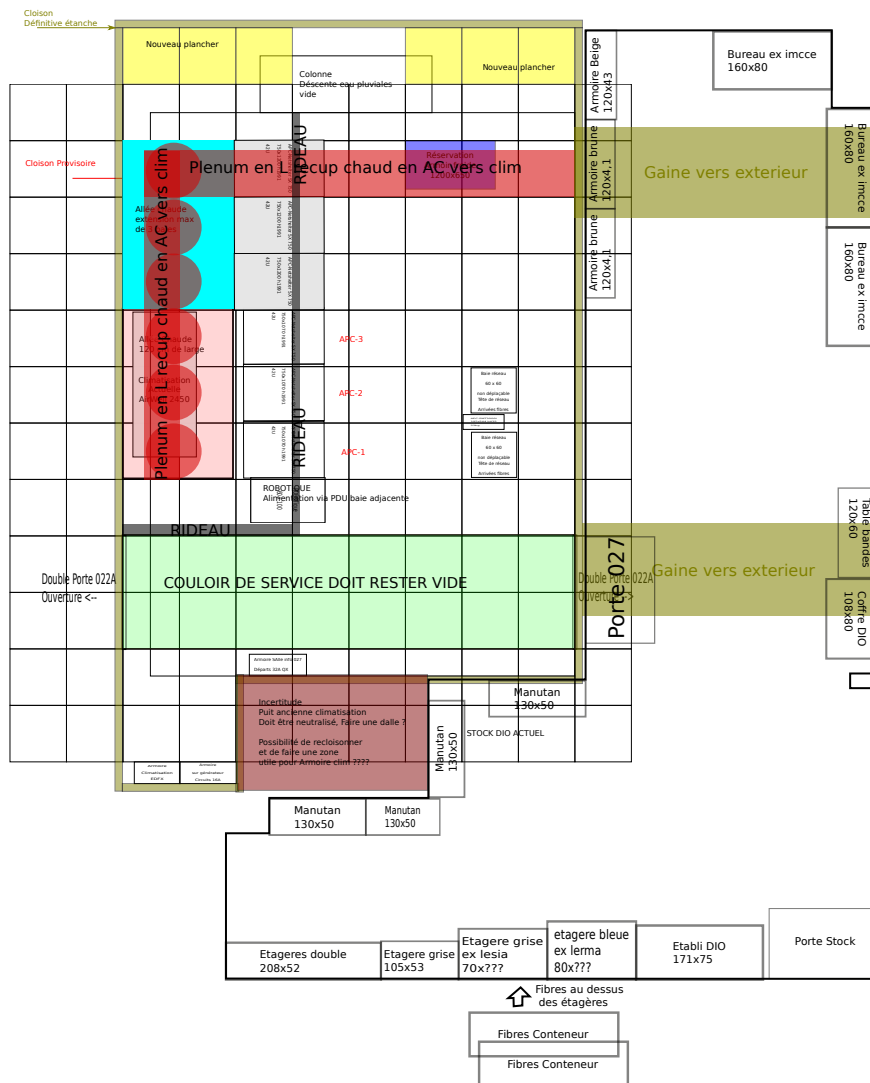

Vue coupe b15 salles

confinement et clim 027 avec rideau et nouvelle clim

Attention ce croquis est plus ou moins correct et à l'échelle.

Vue haute b15